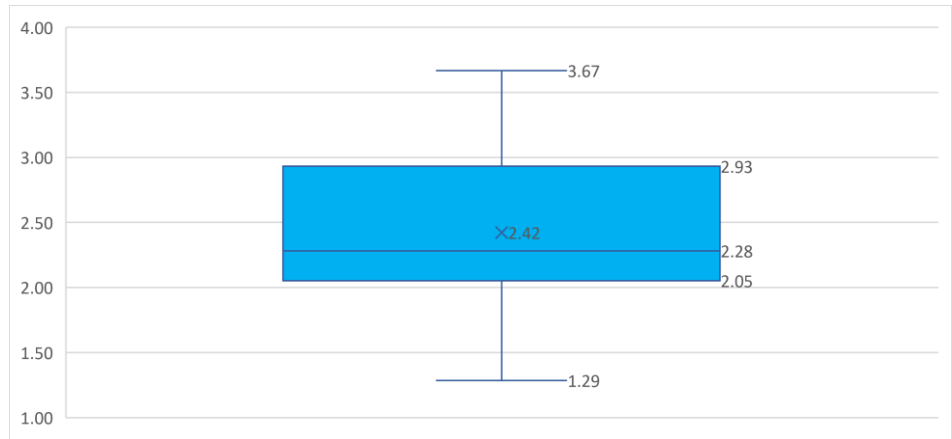

教育保育科第一部 令和2年度入学生 累積GPA分布

項目	
学年平均	2.42
最大値	3.67
最小値	1.29
下位1/4	2.05
学年人数	51
下位1/4該当人数	13

教育保育科第二部 令和2年度入学生 累積GPA分布

項目	
学年平均	2.62
最大値	3.64
最小値	1.59
下位1/4	2.26
学年人数	28
下位1/4該当人数	7