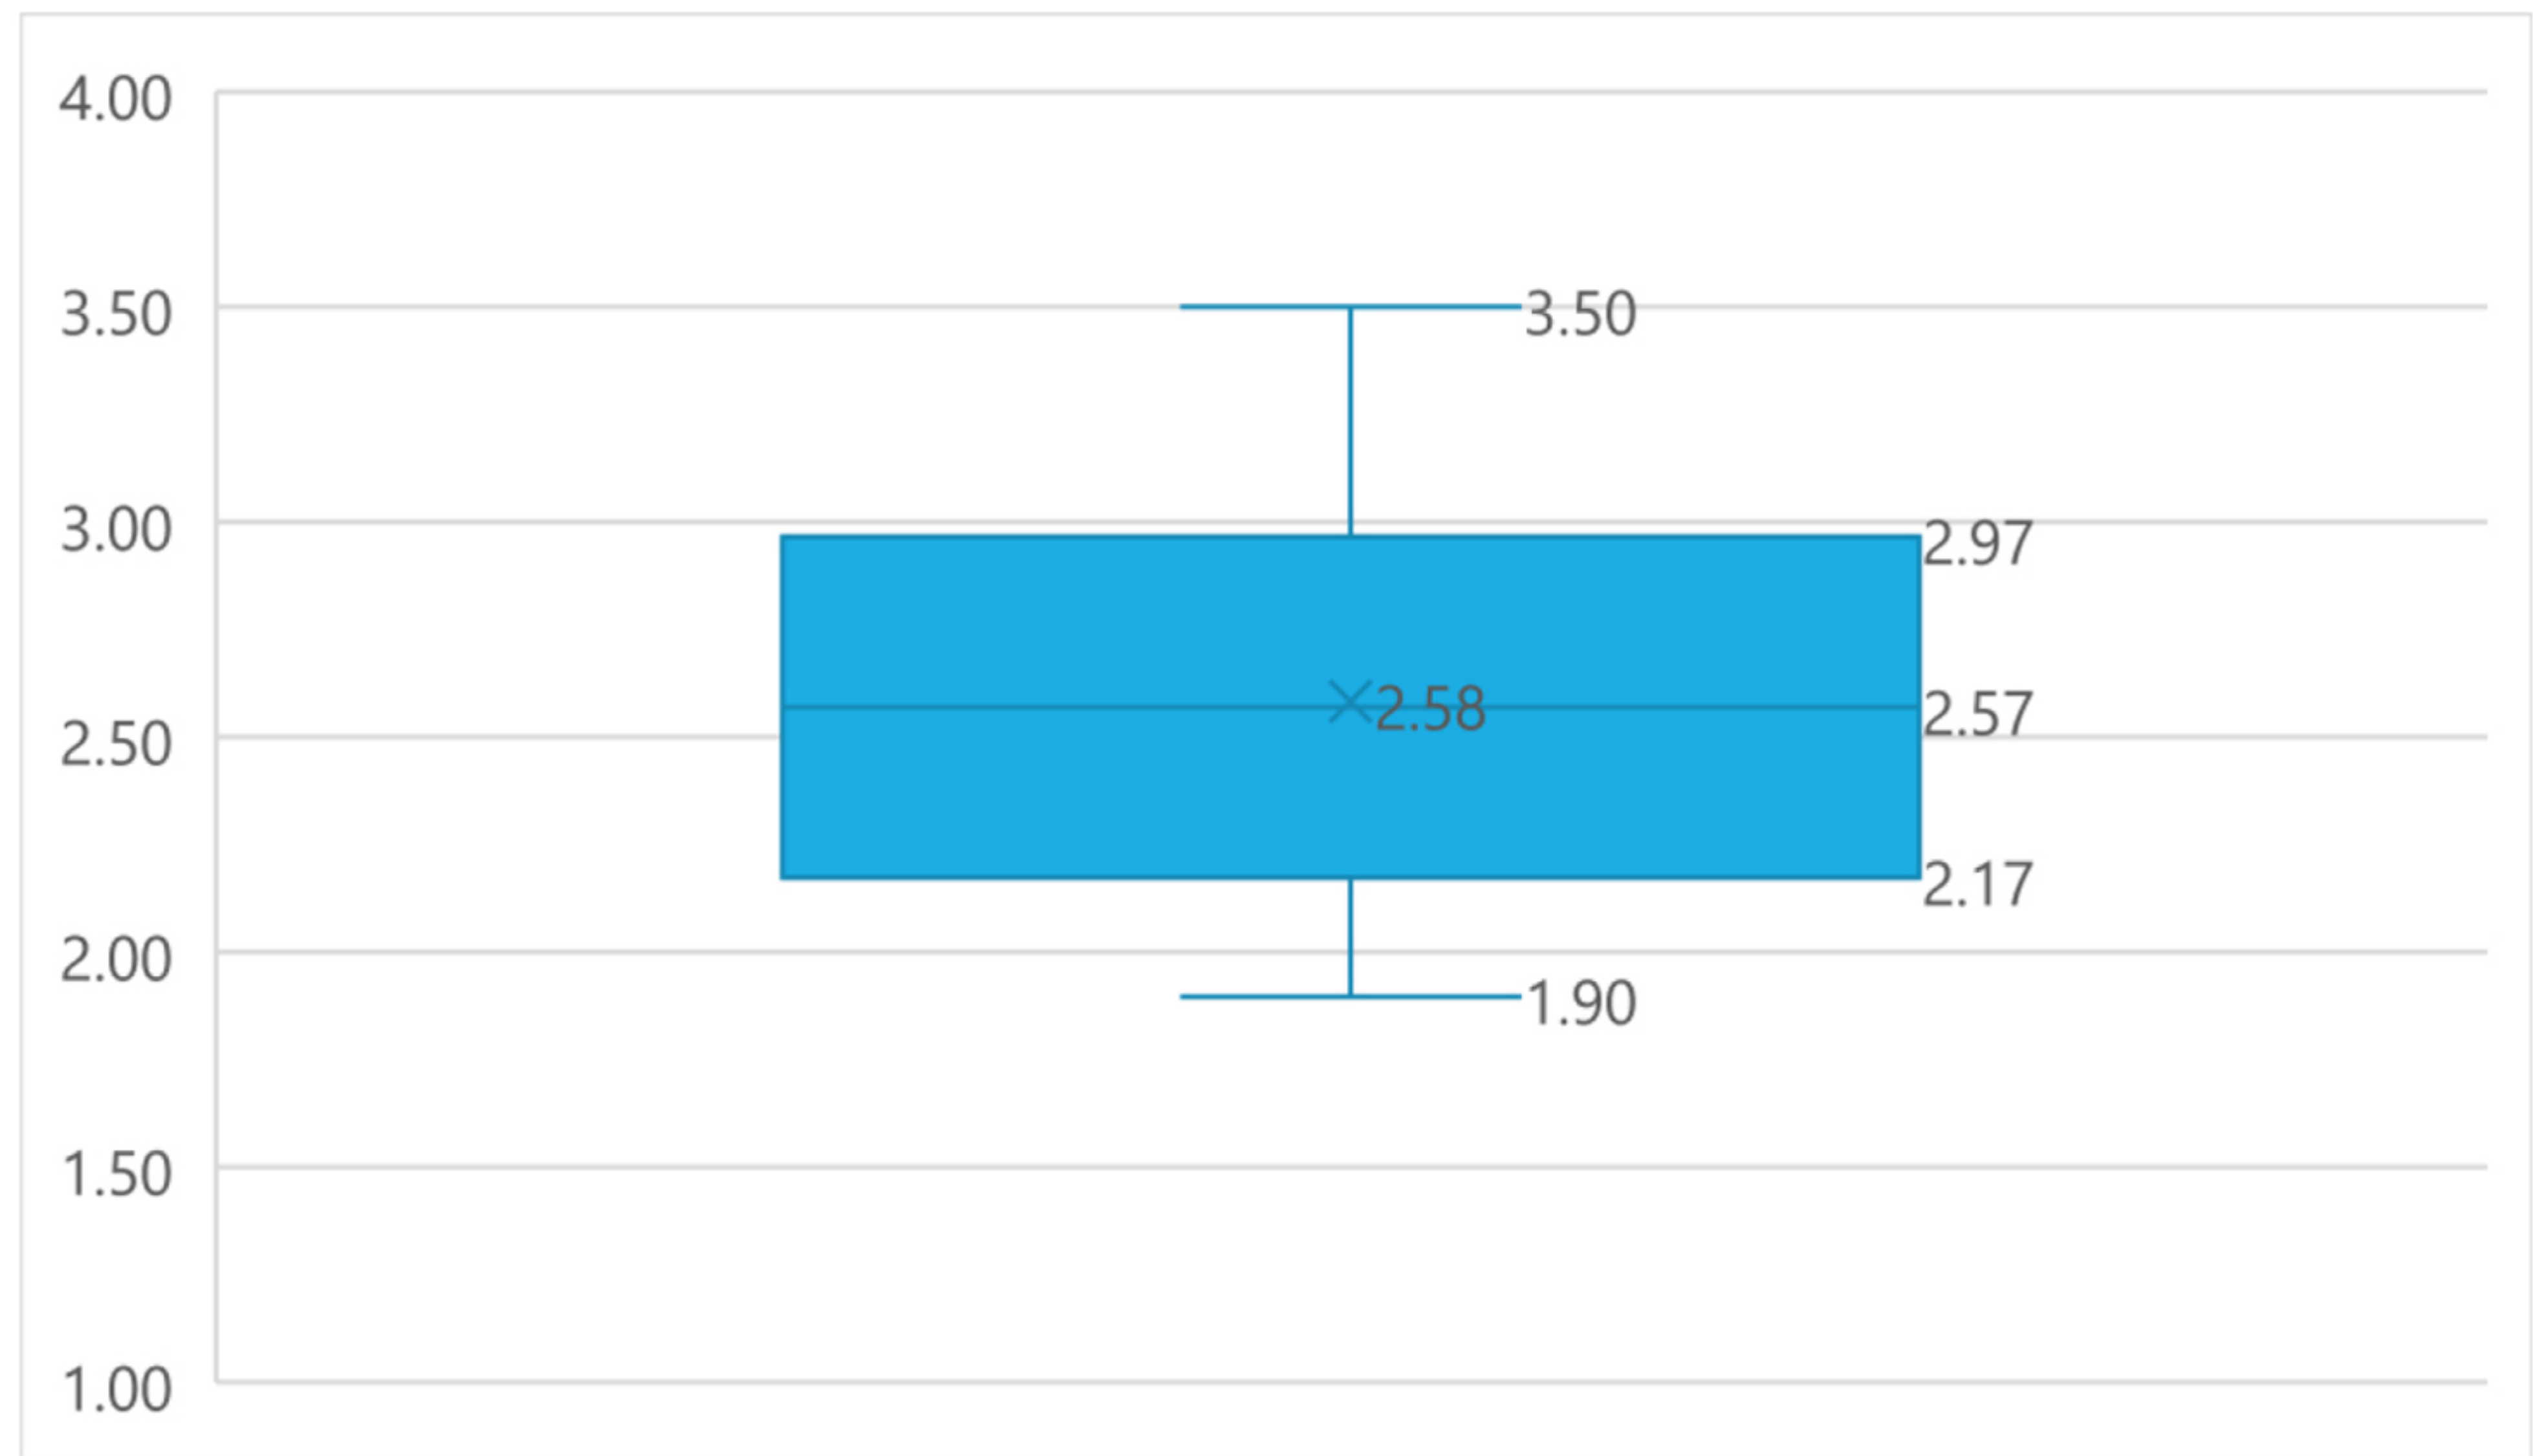

教育保育科第一部 令和2年度入学生 累積GPA分布

項目	
学年平均	2.55
最大値	3.59
最小値	1.62
下位1/4	2.20
学年人数	48
下位1/4該当人数	12

教育保育科第一部 令和3年度入学生 累積GPA分布

項目	
学年平均	2.69
最大値	3.62
最小値	1.38
下位1/4	2.16
学年人数	55
下位1/4該当人数	14

教育保育科第二部 令和2年度入学生 累積GPA分布

項目	
学年平均	2.50
最大値	3.47
最小値	1.77
下位1/4	2.16
学年人数	25
下位1/4該当人数	6

教育保育科第二部 令和3年度入学生 累積GPA分布

項目	
学年平均	2.63
最大値	3.55
最小値	1.73
下位1/4	2.21
学年人数	31
下位1/4該当人数	8