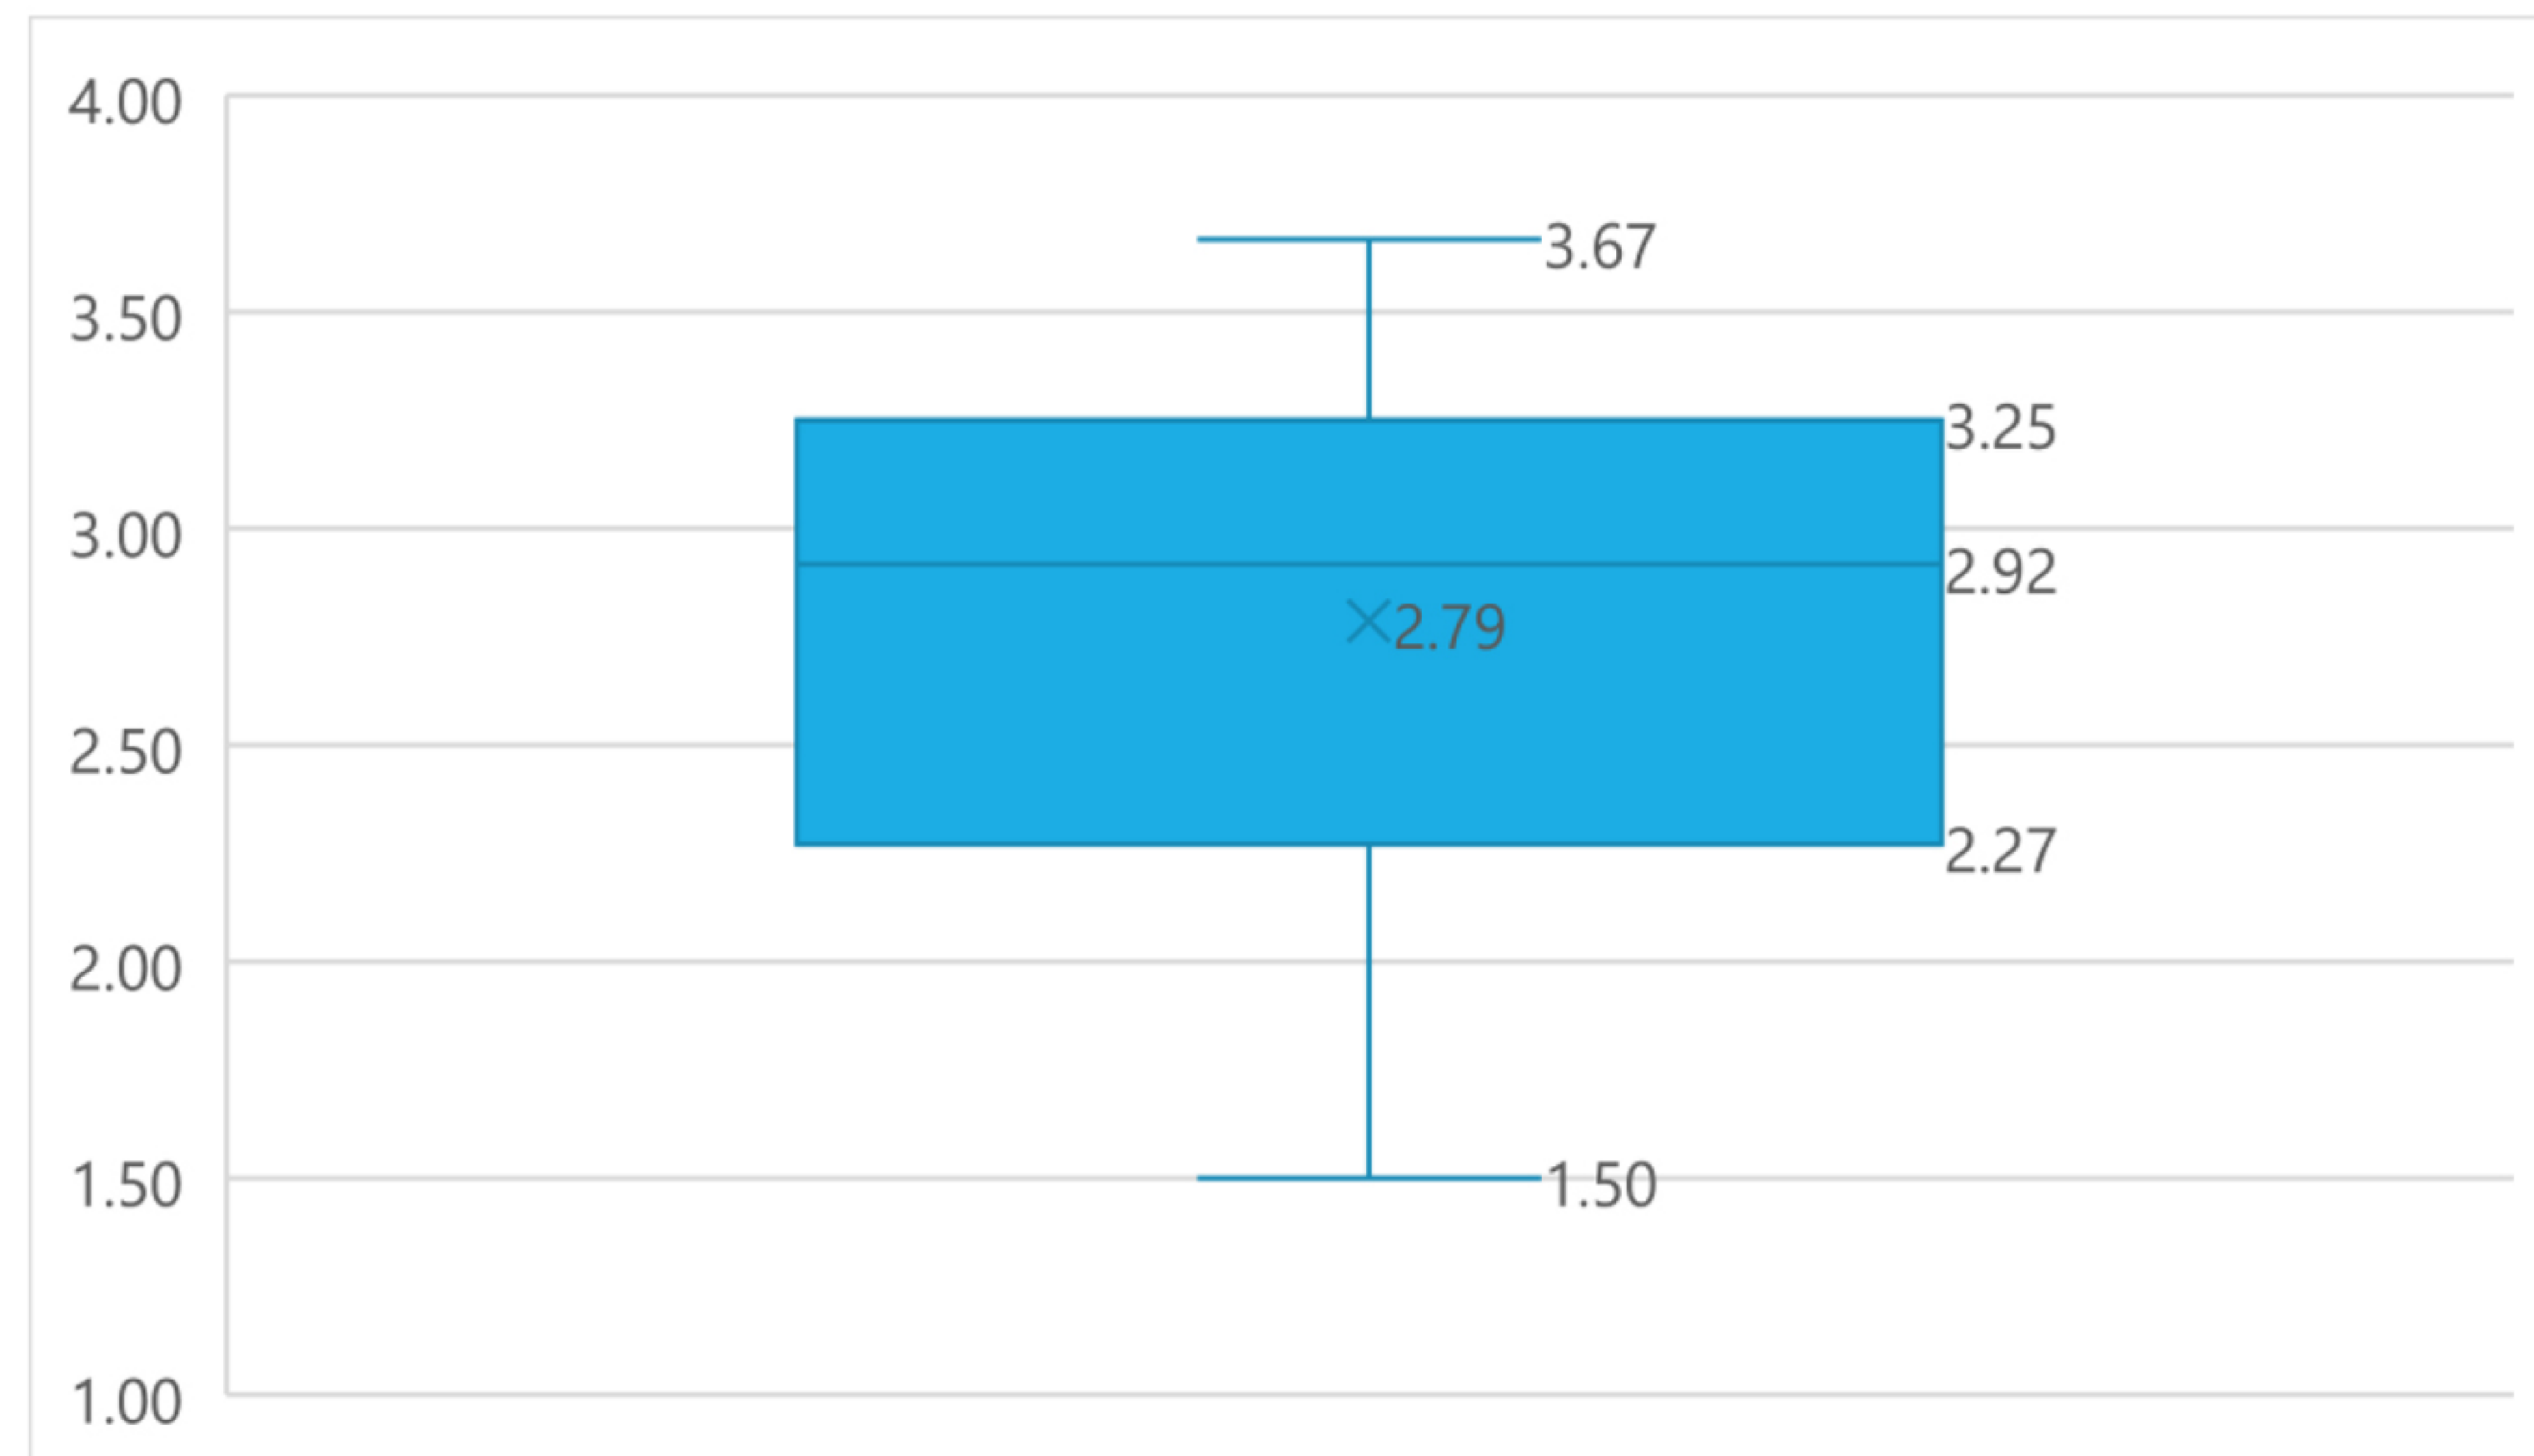

教育保育科第一部 令和2年度入学生 累積GPA分布

項目	
学年平均	2.55
最大値	3.59
最小値	1.62
下位1/4	2.20
学年人数	48
下位1/4該当人数	12

教育保育科第一部 令和3年度入学生 累積GPA分布

項目	
学年平均	2.69
最大値	3.62
最小値	1.38
下位1/4	2.16
学年人数	55
下位1/4該当人数	14

教育保育科第二部 令和2年度入学生 累積GPA分布

項目	
学年平均	2.50
最大値	3.47
最小値	1.77
下位1/4	2.16
学年人数	25
下位1/4該当人数	6

教育保育科第二部 令和3年度入学生 累積GPA分布

項目	
学年平均	2.63
最大値	3.55
最小値	1.73
下位1/4	2.21
学年人数	31
下位1/4該当人数	8