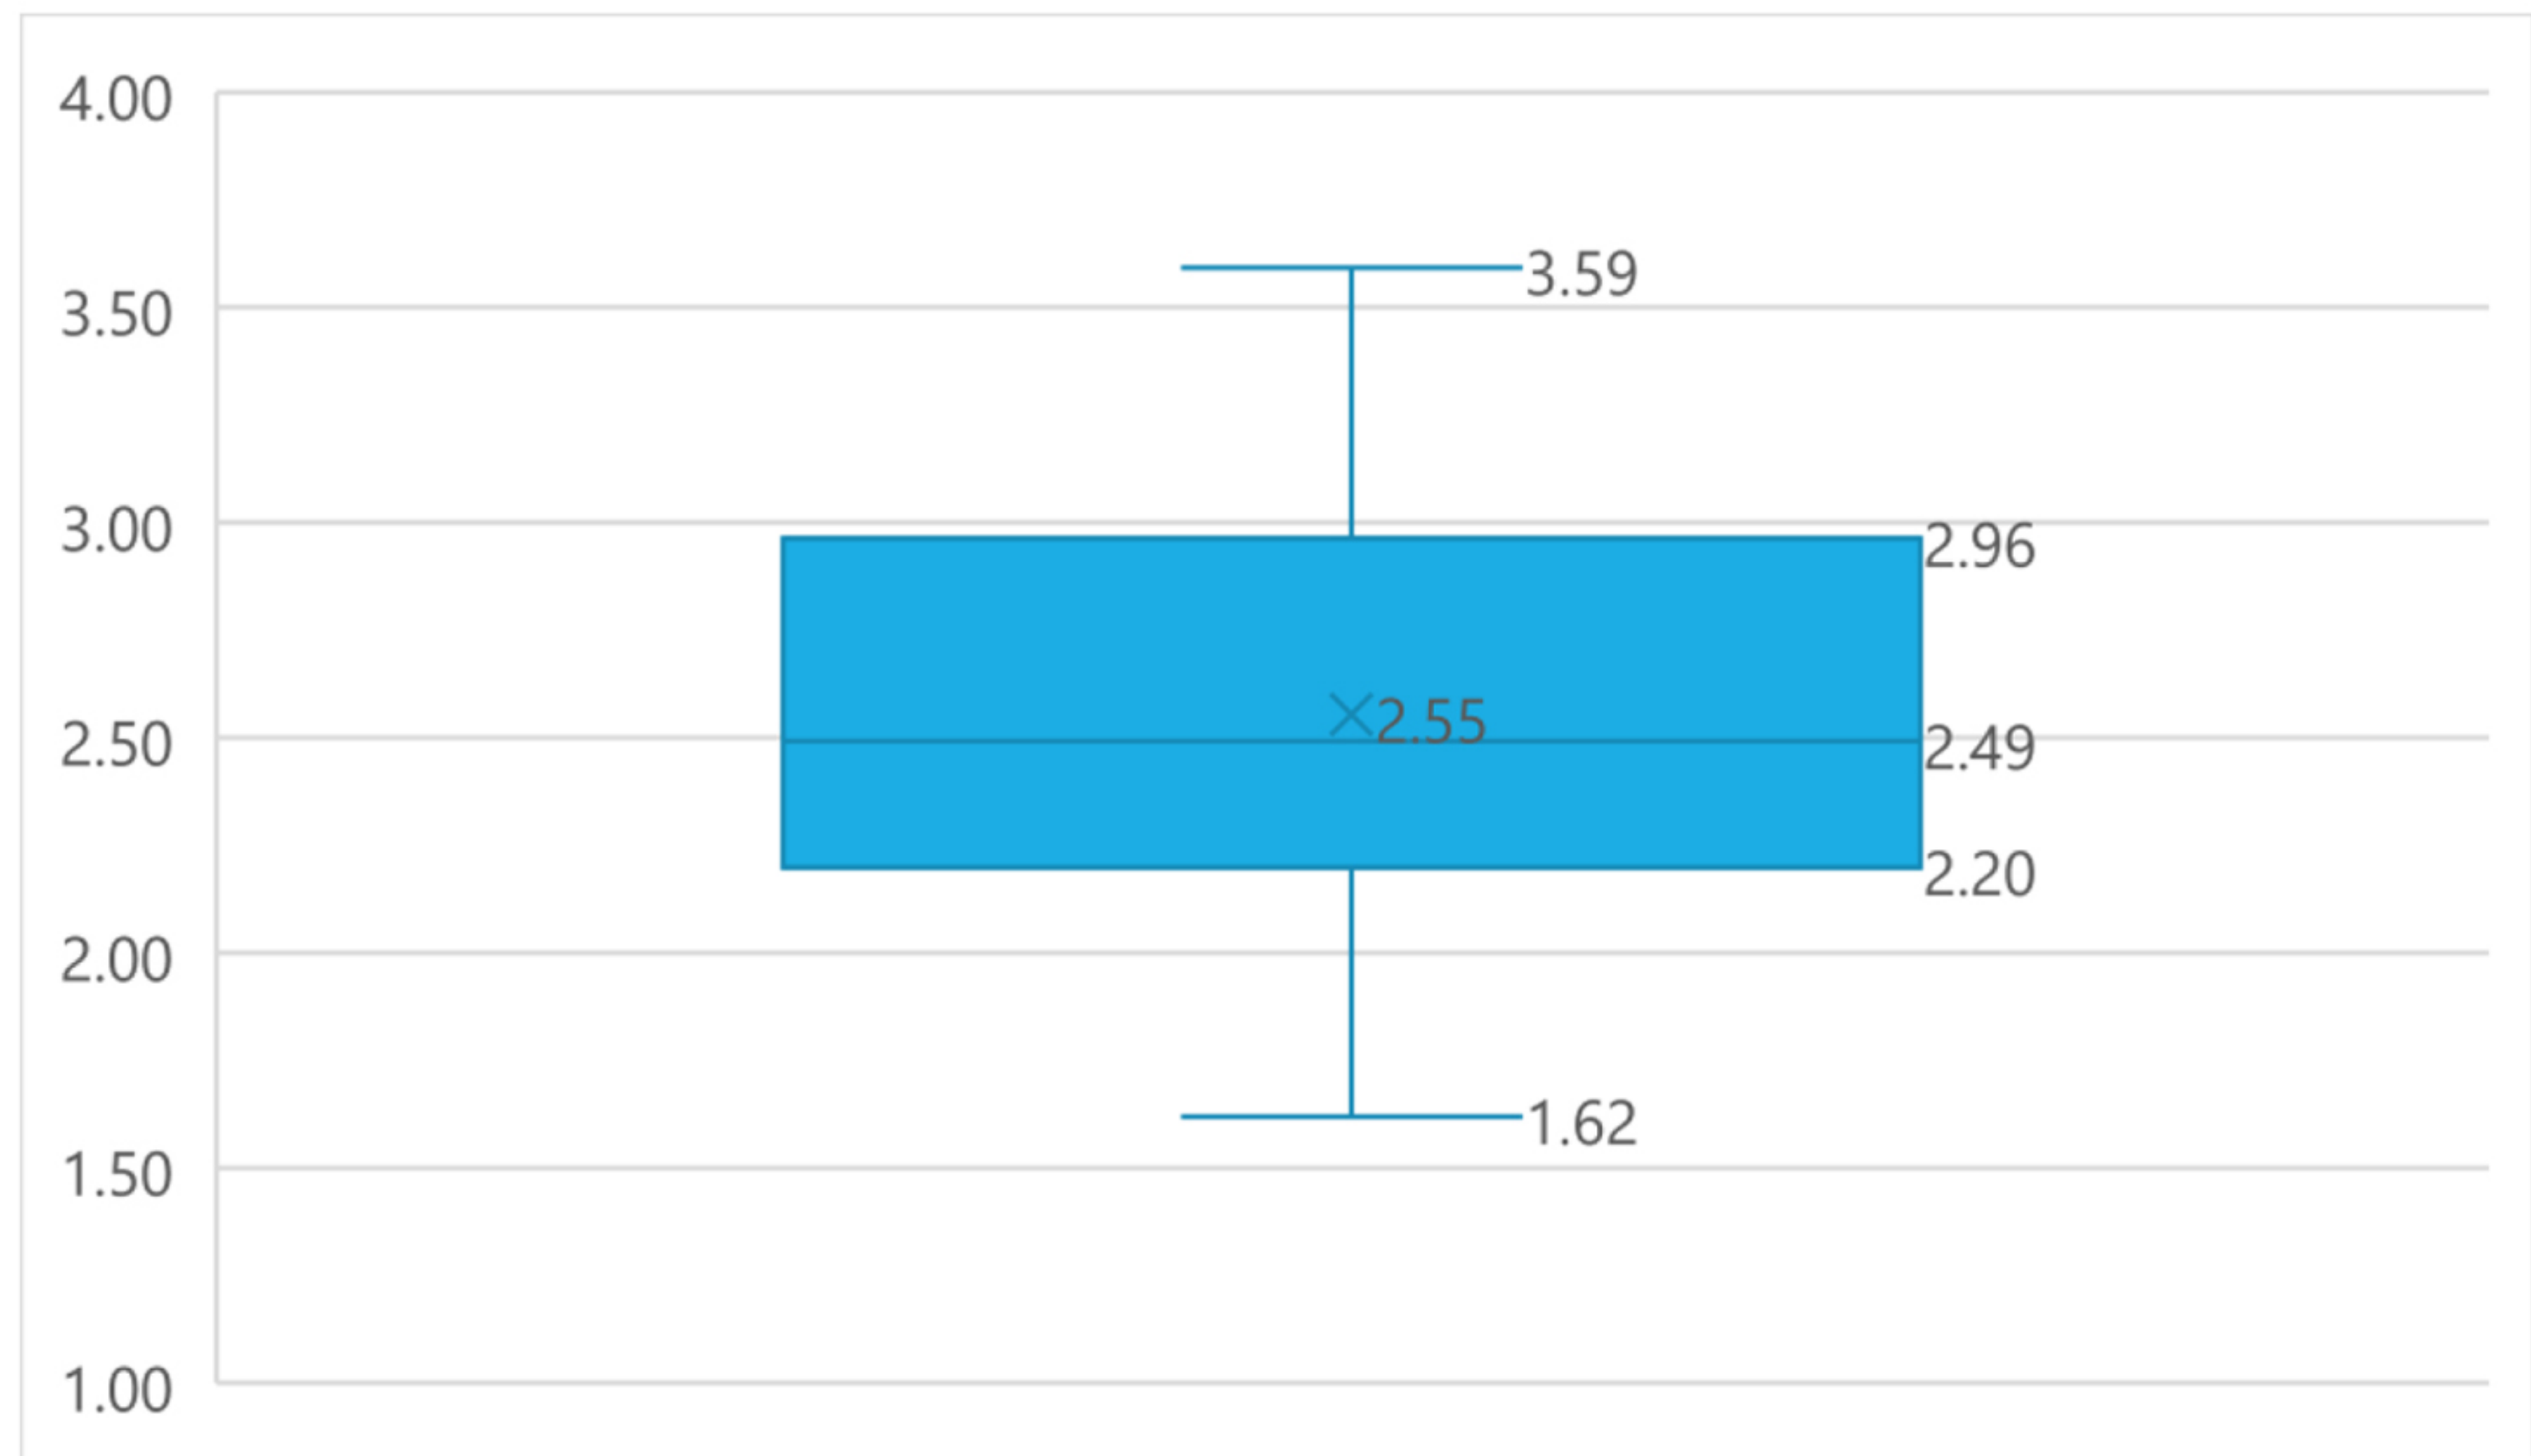

教育保育科第一部 令和2年度入学生 累積GPA分布

項目	
学年平均	2.55
最大値	3.59
最小値	1.62
下位1/4	2.20
学年人数	48
下位1/4該当人数	12

教育保育科第一部 令和3年度入学生 累積GPA分布

項目	
学年平均	2.69
最大値	3.62
最小値	1.38
下位1/4	2.16
学年人数	55
下位1/4該当人数	14

教育保育科第二部 令和2年度入学生 累積GPA分布

項目	
学年平均	2.50
最大値	3.47
最小値	1.77
下位1/4	2.16
学年人数	25
下位1/4該当人数	6

教育保育科第二部 令和3年度入学生 累積GPA分布

項目	
学年平均	2.63
最大値	3.55
最小値	1.73
下位1/4	2.21
学年人数	31
下位1/4該当人数	8