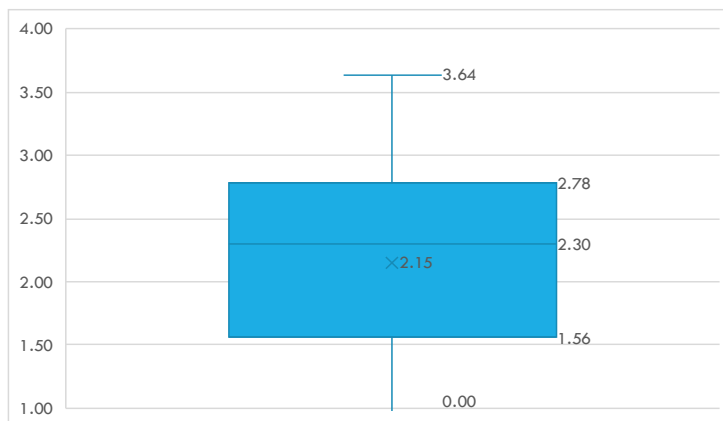

教育保育科第一部 令和7年度入学生 累積GPA分布 (R7.4-R8.3)

項目	
学年平均	2.15
最大値	3.64
最小値	0.00
下位1/4	1.59
学年人数	23
下位1/4該当人数	5

教育保育科第二部 令和7年度入学生 累積GPA分布 (R7.4-R8.3)

項目	
学年平均	2.23
最大値	3.48
最小値	1.00
下位1/4	1.69
学年人数	8
下位1/4該当人数	2

教育保育科第二部 令和6年度入学生 累積GPA分布 (R7.4-R8.3)

項目	
学年平均	2.33
最大値	3.65
最小値	1.24
下位1/4	1.85
学年人数	9
下位1/4該当人数	2