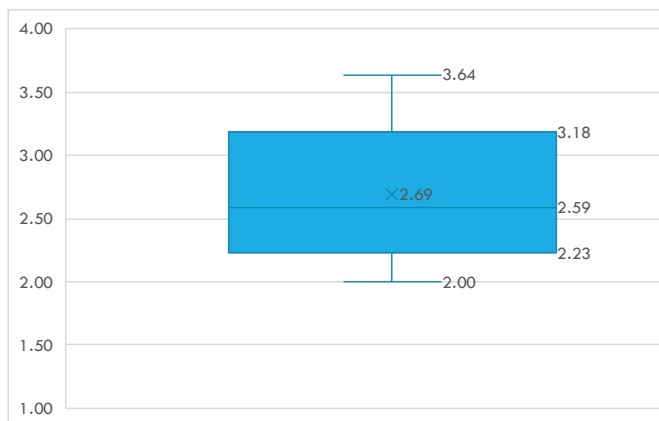

教育保育科第一部 令和7年度入学生 累積GPA分布 (R7.4-R8.3)

項目	
学年平均	2.15
最大値	3.64
最小値	0.00
下位1/4	1.59
学年人数	23
下位1/4該当人数	5

教育保育科第二部 令和7年度入学生 累積GPA分布 (R7.4-R8.3)

項目	
学年平均	2.23
最大値	3.48
最小値	1.00
下位1/4	1.69
学年人数	8
下位1/4該当人数	2

教育保育科第二部 令和6年度入学生 累積GPA分布 (R7.4-R8.3)

項目	
学年平均	2.33
最大値	3.65
最小値	1.24
下位1/4	1.85
学年人数	9
下位1/4該当人数	2